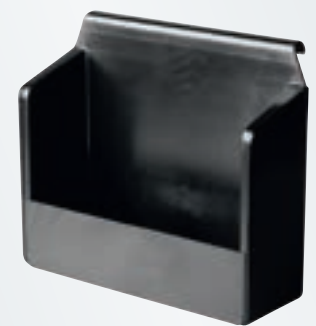

~~€ 59,95~~ € **44,99**

14102030 schwarz

14102032 silber

Basic-Rolle groß

Basic-Rolle klein

14100688 1 Stück

große Basic Rolle ø 10 cm

~~€ 14,95~~ € **9,99**

14100744 1 Stück

kleine Basic Rolle ø 5 cm

~~€ 13,95~~ € **9,99**

14100785 schwarz

~~€ 44,95~~ € **37,99**

FÄRBETABLETT TRAY 4 COLOR

- passend für alle Piccolos
- inklusive 4 Färbeschalen

14100050 schwarz

~~€ 37,95~~ € **29,99**

SEITENHÄNGER für 84/5

- stabiler, langlebiger Spritzguss-Kunststoff

Direktmontage am Piccolo!

14102082 schwarz

~~€ 69,95~~ € **59,99**

TOOL ORGANIZER

- mit integrierter Halterung zur Befestigung an allen gängigen Arbeitswagen
- 9 Fächer für Scheren, 4 Fächer für Haarschneidemaschinen, Bürsten oder Rasiermesser, 1 Halter für Haarklammern und Clipse
- aus schwarzem Kunstleder
- B x H x T: 30 cm x 18 x 9 cm