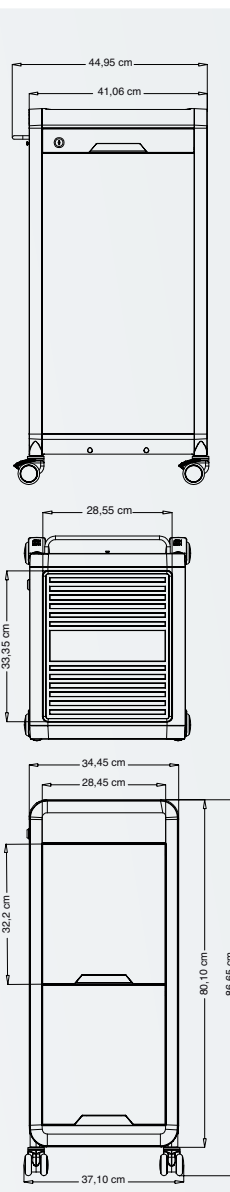

Aufhängeknopf, belastbar bis zu 3 kg

Handtuchhalter, 28 cm lang