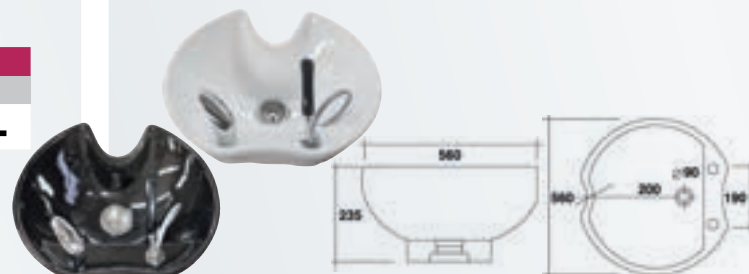

mit starrer Rückenlehne	mit beweglicher Rückenlehne
35300124 mit Gleiter	35300130 mit Gleiter
Kreuzfuß	Kreuzfuß
~~€ 859,-~~ € 699,-	~~€ 1.179,-~~ € 899,-
35300256	35300257
Tellerfuß eckig 48 x 48 cm	Tellerfuß eckig 48 x 48 cm
~~€ 1.019,-~~ € 799,-	~~€ 1.329,-~~ € 999,-
35300213	35300214
Tellerfuß ø 55 cm	Tellerfuß ø 55 cm
~~€ 1.019,-~~ € 799,-	~~€ 1.329,-~~ € 999,-
35300126 mit Bremse	35300132 mit Bremse
Kreuzfuß mit Leichtlaufrollen	Kreuzfuß mit Leichtlaufrollen
~~€ 1.159,-~~ € 899,-	~~€ 1.479,-~~ € 1.099,-

mit starrer Rückenlehne	mit beweglicher Rückenlehne
35300268 mit Gleiter	35300272 mit Gleiter
Kreuzfuß	Kreuzfuß
~~€ 899,-~~ € 729,-	~~€ 999,-~~ € 799,-
35300265	35300269
Tellerfuß eckig 48 x 48 cm	Tellerfuß eckig 48 x 48 cm
~~€ 1.099,-~~ € 919,-	~~€ 1.199,-~~ € 1.099,-
35300266	35300270
Tellerfuß ø 55 cm	Tellerfuß ø 55 cm
~~€ 1.099,-~~ € 919,-	~~€ 1.199,-~~ € 1.099,-
35300267 mit Bremse	35300271 mit Bremse
Kreuzfuß mit Leichtlaufrollen	Kreuzfuß mit Leichtlaufrollen
~~€ 1.249,-~~ € 1.019,-	~~€ 1.349,-~~ € 1.199,-

FRISEURSTUHL Q4500

- Außenbreite 66 cm, Innenbreite 50 cm
- Sitz, Rückenlehne und Armlehnen gepolstert
- erhältlich mit und ohne bewegliche Rückenlehne
- bei Modell mit beweglicher Rückenlehne: seitliche Bedienung durch Aluminiumknopf
- Lupold-Hydraulikpumpe, dreh- und feststellbar
- mit hochwertigem, einfarbigem Bezugstoff (Parotega Basic), Bezugsfarbe frei wählbar
- zweifarbiger Bezugstoff gegen Aufpreis (auf Anfrage)

FRISEURSTUHL Q9000

- Außenbreite 66,5 cm, Innenbreite 49,5 cm, Rückenlehne 44 cm
- Sitz, Rückenlehne und Armlehnen gepolstert
- erhältlich mit und ohne bewegliche Rückenlehne (seitliche Bedienung durch Aluminiumknopf)
- mit hochwertigem, einfarbigem Bezugstoff (Parotega Basic), Bezugsfarbe frei wählbar
- zweifarbiger Bezugstoff gegen Aufpreis (auf Anfrage)