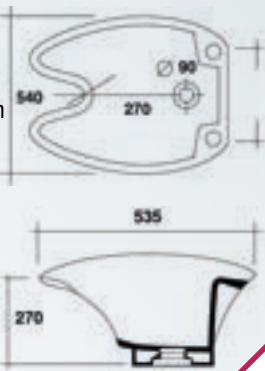

WASCHBECKEN DREAM

Extra großes Waschbecken passend für alle Layer Waschanlagen.

35300274 weiß
~~€ 399,-~~ € **339,-**

35300275 schwarz
~~€ 499,-~~ € **389,-**