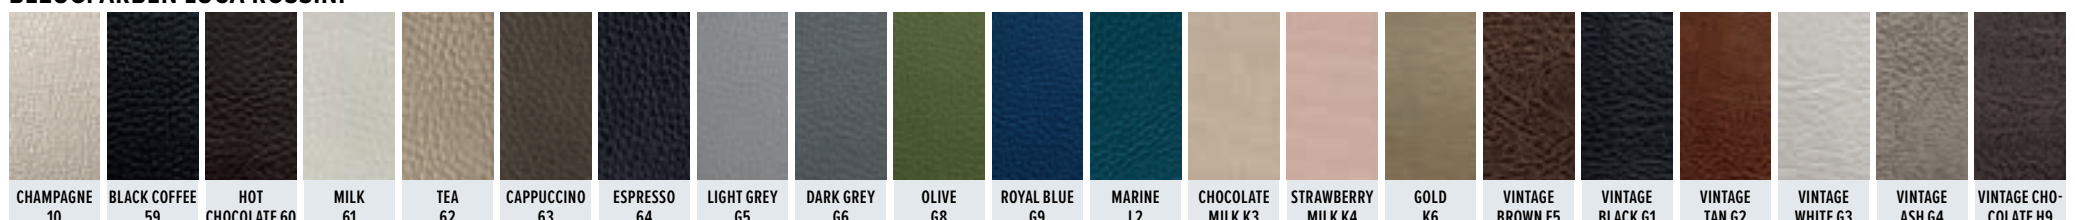

EFALOCKA
PROFESSIONAL

14100449 transparent universal € 12,95 € 11,99
ab 2 St. je € 10,99
ab 3 St. je € 9,99

BEZUGFARBEN LUCA ROSSINI

nur 60 cm breit

37800030 Becken weiß	37800031 Becken schwarz
€ 1.599,- € 1.449,-	€ 1.699,- € 1.529,-