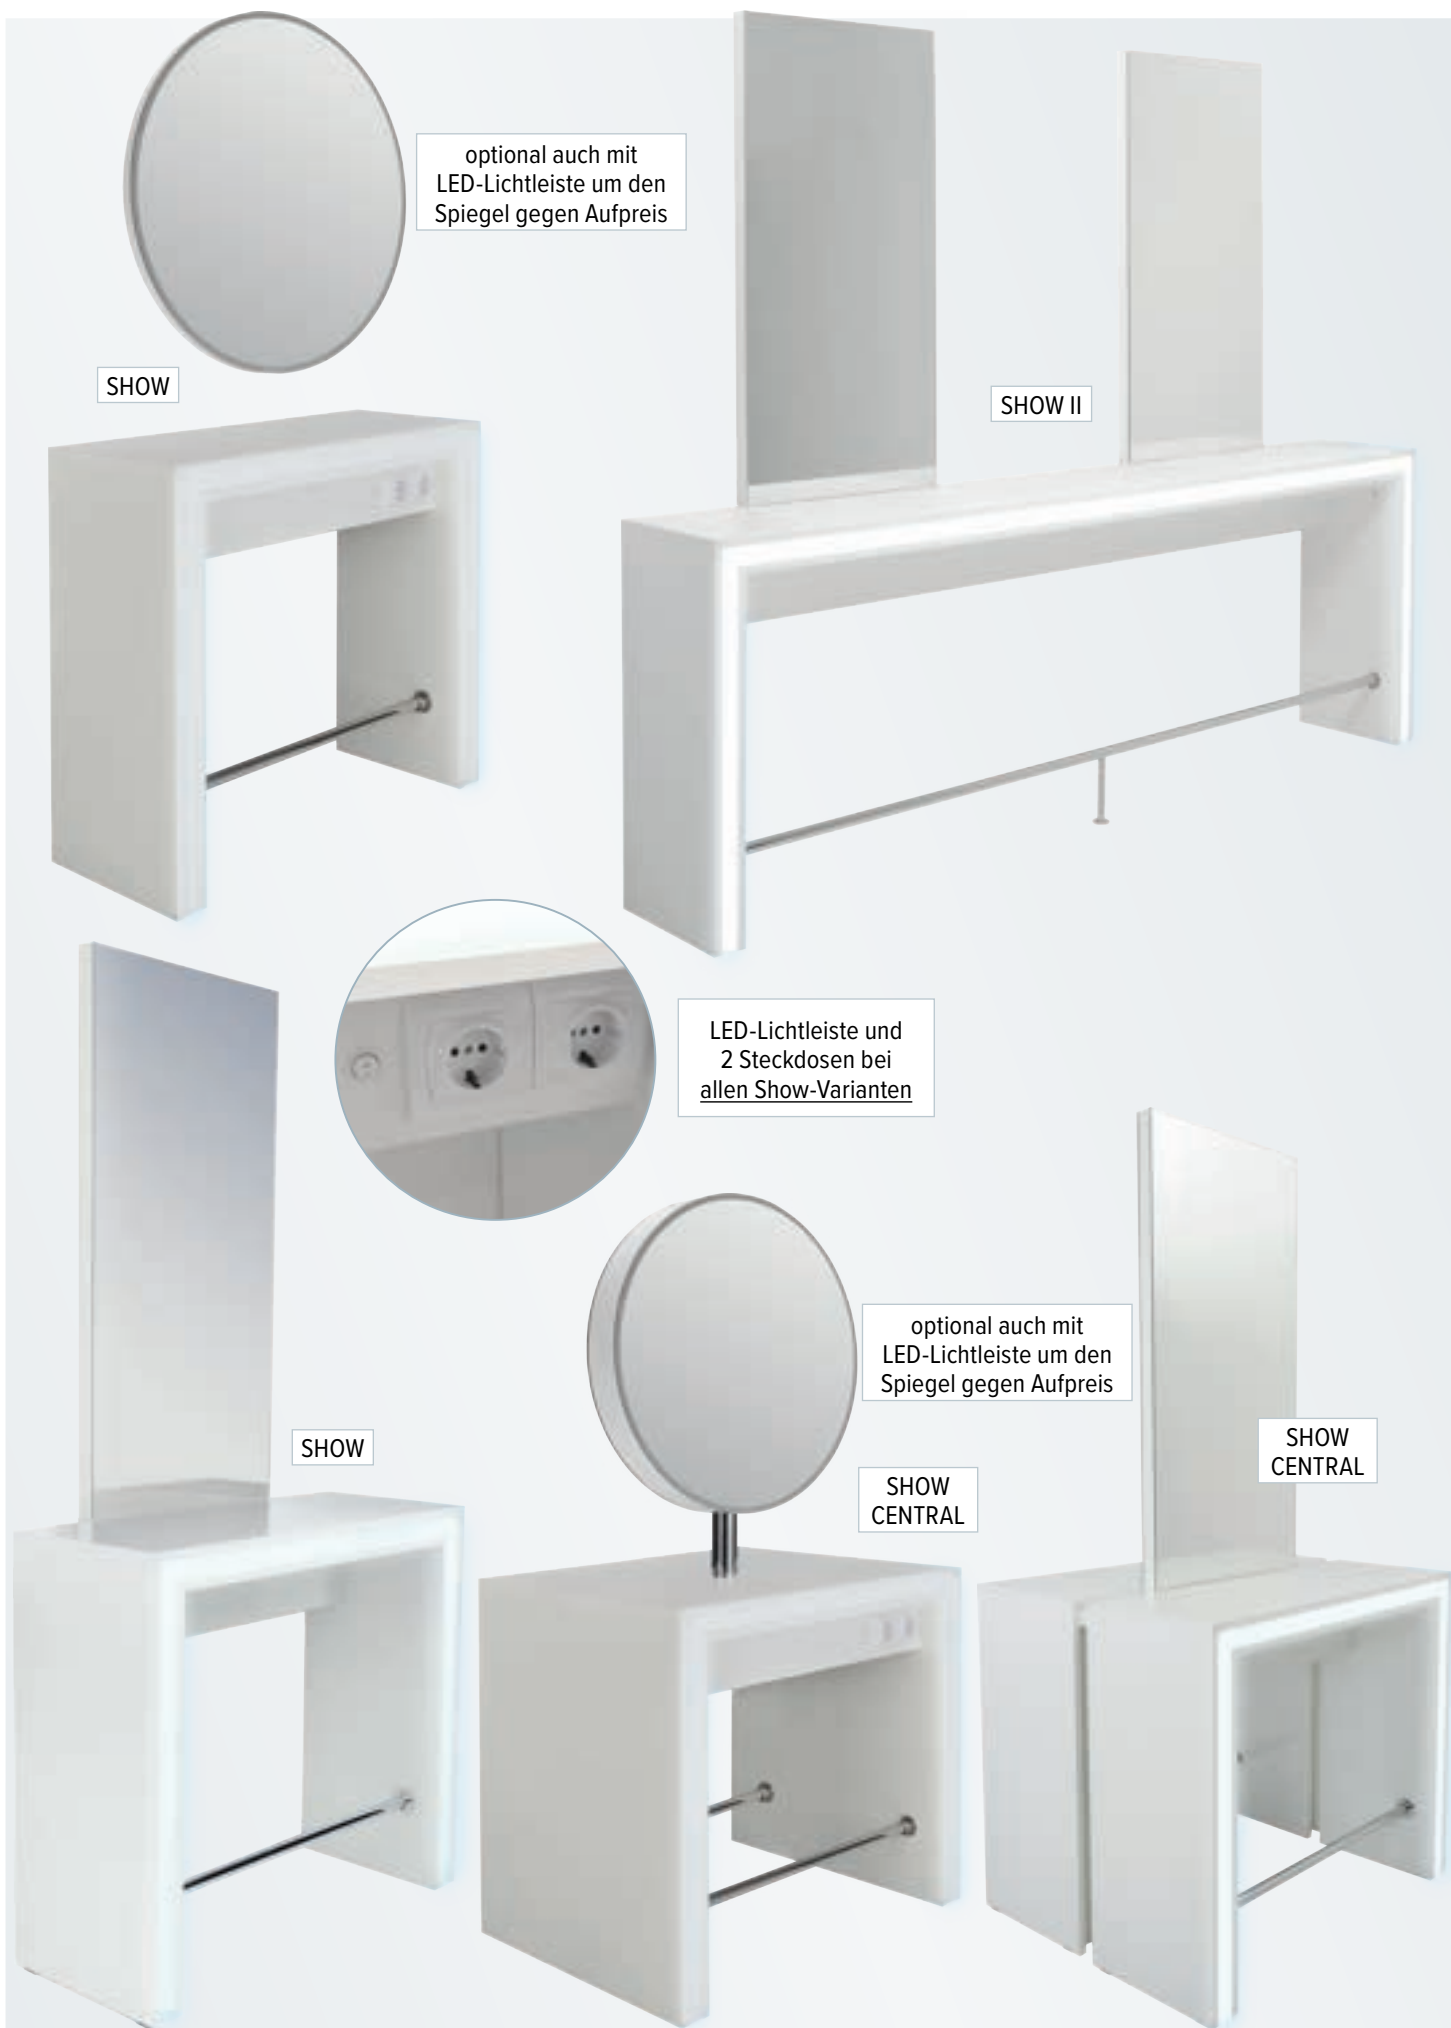

37800015

Frontplattenfarbe frei wählbar

37800011 Korpus schwarz	37800012 Korpus weiß
€ 649,- € 569,-	€ 649,- € 569,-

"Sky" Varianten mit Frontplatte

37800013 Korpus schwarz mit Frontplatte	37800014 mit Beleuchtung Korpus schwarz mit Frontplatte
€ 729,- € 629,-	€ 779,- € 669,-
37800015 Korpus weiß mit Frontplatte	37800016 mit Beleuchtung Korpus weiß mit Frontplatte
€ 729,- € 629,-	€ 779,- € 669,-

Frontplattenfarbe frei wählbar

REZEPTION VERONA

- Maße: B x H x T: 120 x 105 x 56 cm
- Bezugstoff für Frontplatte frei wählbar

37800017 Korpus schwarz
€ 1.149,- € 999,-

BEZUGFARBEN LUCA ROSSINI

VINTAGE GREY K1, VINTAGE BLUE K2, VINTAGE WINE K7, VINTAGE ICE K8, BLACK ALLIGATOR 49, GREY ALLIGATOR 50, PEBBLE BLACK N1, SLATE GREY N2, PEACOCK BLUE N3, MULBERRY N4, COGNAC N5, SAGE GREEN N6, BLACK PEARL P1, GREY PEARL P2, BROWN PEARL P3, BEIGE PEARL P4, COGNAC PEARL P5, GREEN PEARL P6, YELLOW PEARL P7, RED PEARL P8, PINK PEARL P9

38700013 Amy Basic Farbe	38700014 Amy Deluxe Farbe
€ 569,-	€ 769,-

ARBEITSPLATZ AMY
klassisches Möbelstück mit feiner Linienführung

- mit Ablage und Fußstütze
- Decorfarbe frei wählbar
- Maße: B x H: 70 x 193 (Ablage 80) cm

- alle Show-Varianten mit 2 integrierten Steckdosen und ein-/ausschaltbarer LED-Lichtleiste
- Fußstütze verchromt
- Decorfarbe frei wählbar
- Maße Show: B x H x T: 90 x 183 (Arbeitsfläche 80) x 35 cm
- Maße Show II: B x H x T: 220 x 183 (Arbeitsfläche 80) x 35 cm
- Maße Show Central: B x H x T: 90 x 183 (Arbeitsfläche 80) x 75 cm