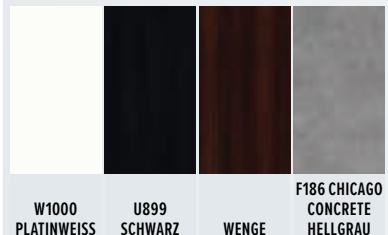

BASIC Farben